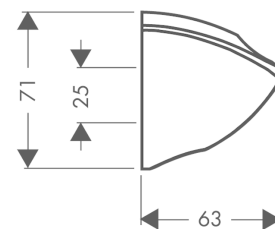

**Porter C wandhouder**Oppervlakte finish: **chrom** Artikelnummer: **27521000****Beschrijving**

- vaste bevestigingspositie
- voor slangen met konische moer
- materiaal: kunststof

**Artikeldetails**Vrijblijvende advies  
verkoopprijs excl. BTW 24,20 €Vrijblijvende advies  
verkoopprijs incl. BTW 29,28 €**Productfoto****Maattekening**

**Porter C wandhouder**Oppervlakte finish: **chrom**    Artikelnummer: **27521000****Explosietekening**

Bouwjaar: &gt;10/93

**Porter C wandhouder**Oppervlakte finish: **chrom** Artikelnummer: **27521000****Reserveonderdelenlijst**