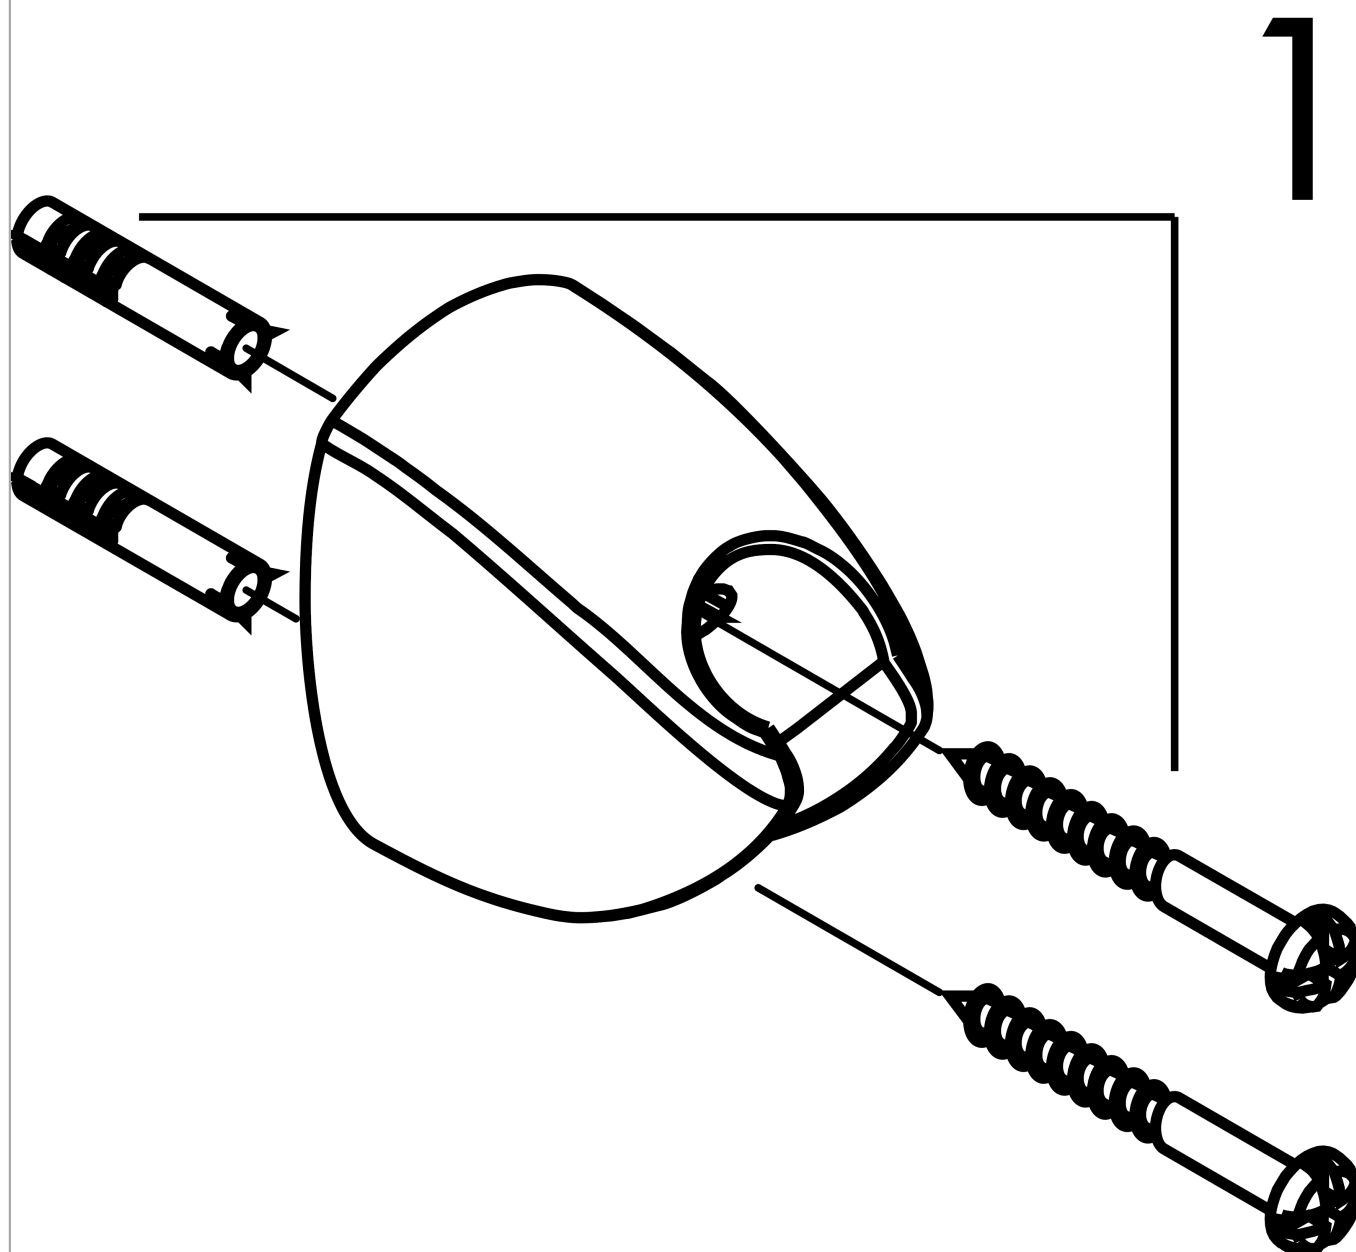

**Porter C wandhouder**Oppervlakte finish: **chrom** Artikelnummer: **27521000****Beschrijving**

- vaste bevestigingspositie
- voor slangen met konische moer
- materiaal: kunststof

**Artikeldetails**Vrijblijvende advies  
verkoopprijs excl. BTW 24,20 €Vrijblijvende advies  
verkoopprijs incl. BTW 29,28 €**Productfoto****Maattekening**

**Porter C wandhouder**Oppervlakte finish: **chrom**    Artikelnummer: **27521000****Explosietekening**

Bouwjaar: &gt;10/93

**Porter C wandhouder**Oppervlakte finish: **chrom** Artikelnummer: **27521000****Reserveonderdelenlijst**